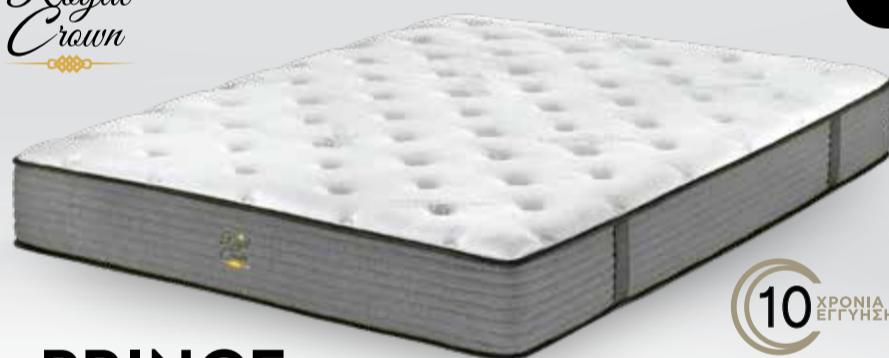

ΕΤΟΙΜΟΠΑΡΑΔΟΤΟ
σε διάσταση 160x215x110cm
και γκρι απόχρωση (Malmo 95)

VIRGIN
Υφασμάτινο κρεβάτι
160x215x110cm

μόνο **299€**

Royal
Crown

ΕΤΟΙΜΟΠΑΡΑΔΟΤΟ

NEO!

10 ΧΡΟΝΙΑ
ΕΓΓΥΗΣΗ

PRINCE
Ανατομικό στρώμα
με 800 ανεξάρτητα ελατήρια
160x200x23cm